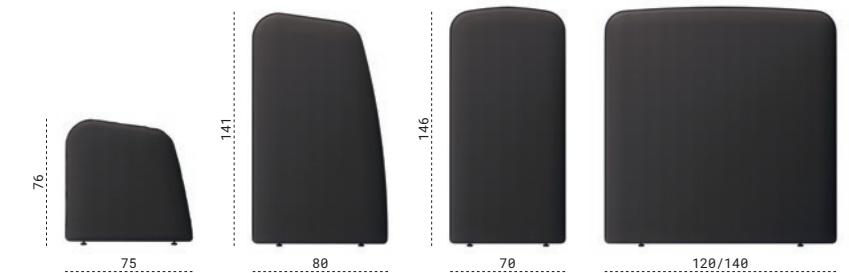

cod. 644

Le postazioni di lavoro tradizionali diventano angoli riservati dal notevole comfort acustico.

Traditional work stations turn into private corners with very remarkable sound absorption.

Les postes de travail traditionnelles deviennent des coins privés à haut confort acoustique.

cod. 645